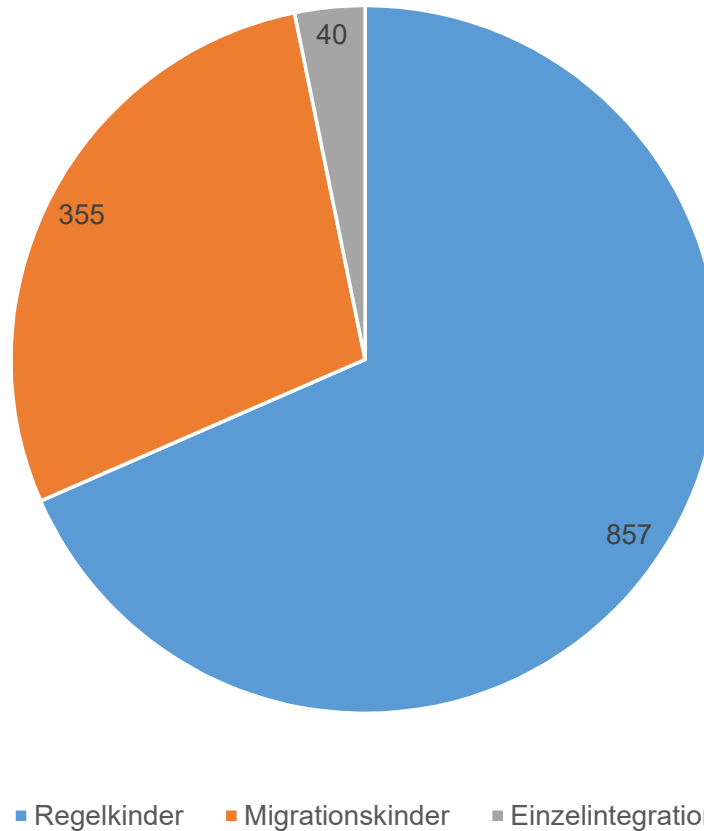

Quelle: Auswertung Kitaportal
Stand: 28.10.2022

Kinder U3 und Platzanzahl

Quelle: Einwohnermeldeamt,
eigene Statistik,
Stand 31.12.2021

Kinder 3-6 Jahre und Platzanzahl

Quelle: Einwohnermeldeamt,
eigene Statistik,
Stand 31.12.2021

Betreute Kinder in der Krippe

■ Betreute Kinder Jahresdurchschnitt ■ Migrationskinder ■ Einzelintegration

Betreute Kinder U3 Jahre im Jahresdurchschnitt: 216 Kinder

Integrative Kinder zählen Faktor 2,5,
d.h. nehmen 2,5 Plätze ein.

Mit Berücksichtigung der
Einzelintegration werden mit
3 Kindern insgesamt 8 Plätze belegt.

Quelle: Einwohnermeldeamt,
Auswertung KibiB.web,
Stand 31.12.2021

Betreute Kinder im Kindergarten

Betreute Kinder 3-6 Jahre im Jahresdurchschnitt: 1252 Kinder