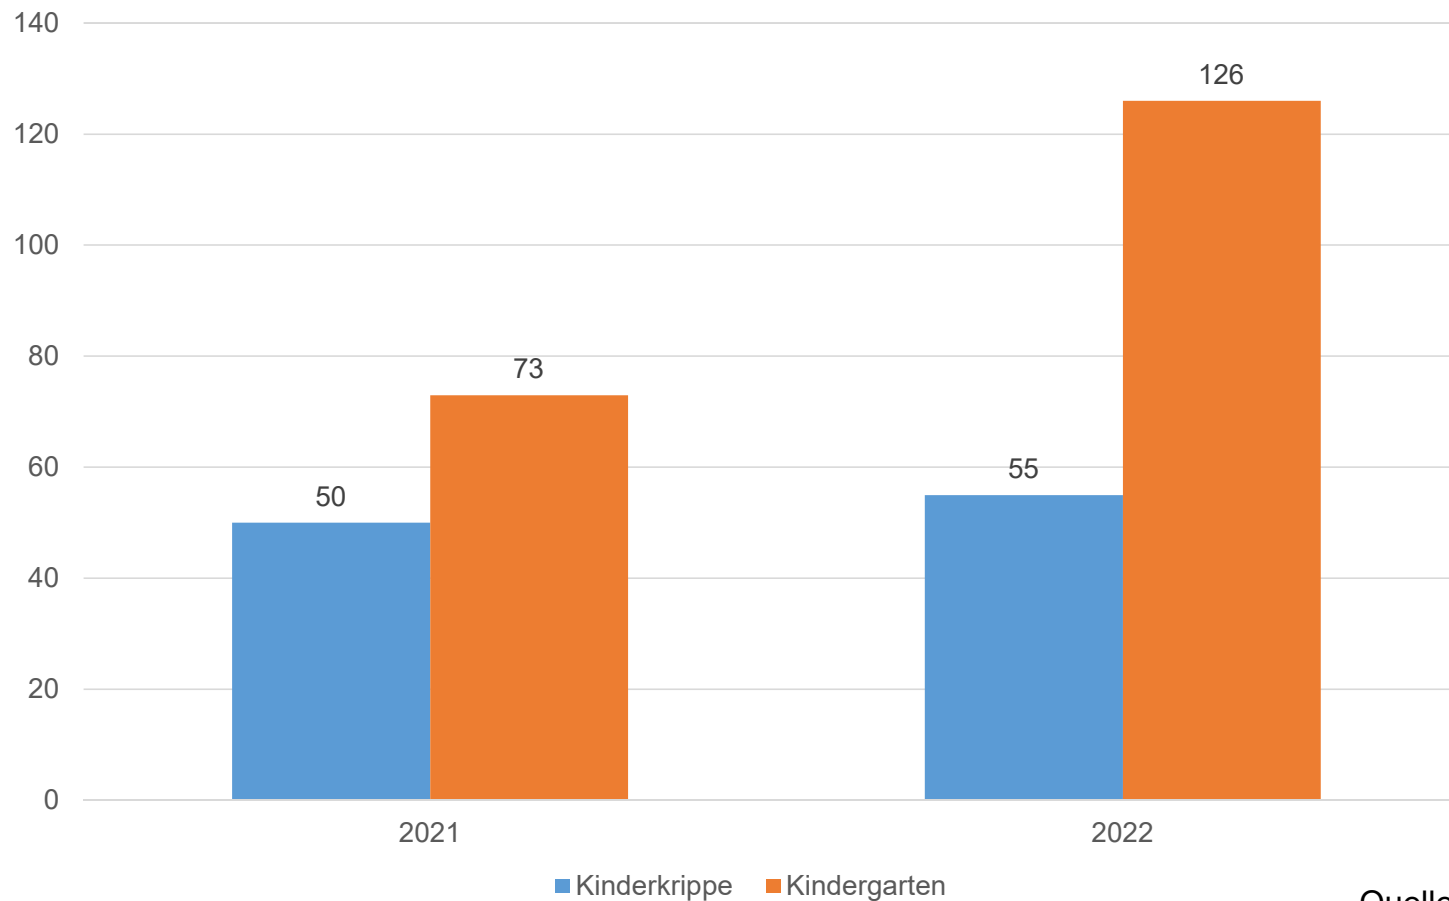

Anzahl der Kinder aus Weiden OPf. Entwicklung von 2013 bis 2021

Quelle: Einwohnermeldeamt,
Stand: 31.12.2021

Wachstumsrate 2022 wurde aus dem Mittelwert der letzten 5 Jahre errechnet.

Offene Anfragen im Kitaportal, Stichtag 15.10.

Quelle: Auswertung Kitaportal
Stand: 28.10.2022

Kinder U3 und Platzanzahl

Quelle: Einwohnermeldeamt,
eigene Statistik,
Stand 31.12.2021

Kinder 3-6 Jahre und Platzanzahl

Quelle: Einwohnermeldeamt,
eigene Statistik,
Stand 31.12.2021

Betreute Kinder in der Krippe

■ Betreute Kinder Jahresdurchschnitt ■ Migrationskinder ■ Einzelintegration

Betreute Kinder U3 Jahre im Jahresdurchschnitt: 216 Kinder

Integrative Kinder zählen Faktor 2,5,
d.h. nehmen 2,5 Plätze ein.

Mit Berücksichtigung der
Einzelintegration werden mit
3 Kindern insgesamt 8 Plätze belegt.

Quelle: Einwohnermeldeamt,
Auswertung KibiB.web,
Stand 31.12.2021

Betreute Kinder im Kindergarten

Betreute Kinder 3-6 Jahre im Jahresdurchschnitt: 1252 Kinder