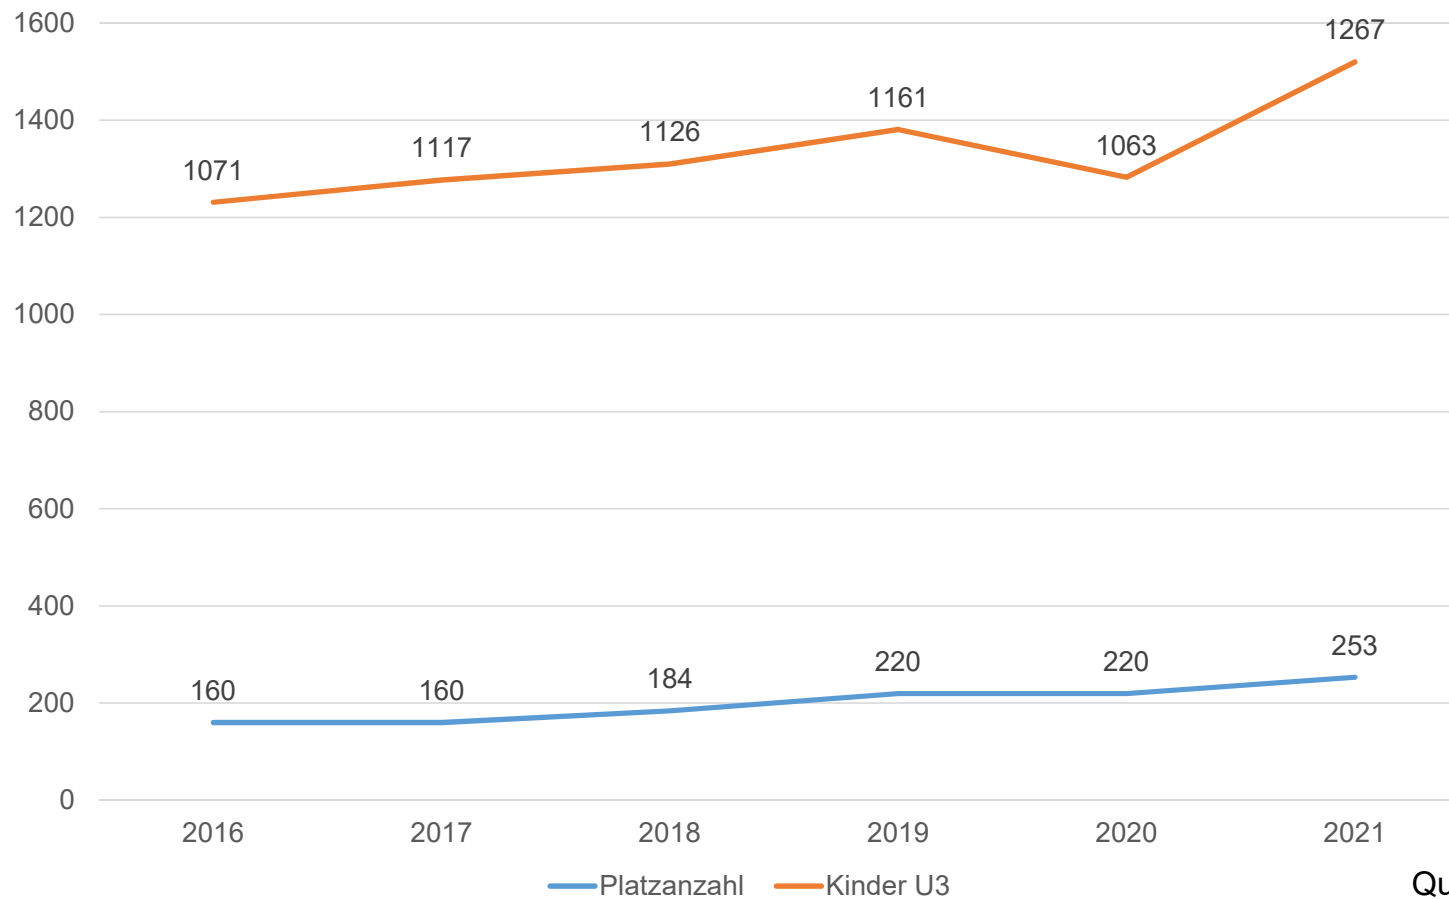

Anzahl der Kinder aus Weiden OPf. Entwicklung von 2013 bis 2021

Quelle: Einwohnermeldeamt,
Stand: 31.12.2021

Wachstumsrate 2022 wurde aus dem Mittelwert der letzten 5 Jahre errechnet.

Offene Anfragen im Kitaportal, Stichtag 15.10.

Quelle: Auswertung Kitaportal
Stand: 28.10.2022

Kinder U3 und Platzanzahl

Quelle: Einwohnermeldeamt,
eigene Statistik,
Stand 31.12.2021

Kinder 3-6 Jahre und Platzanzahl

Quelle: Einwohnermeldeamt,
eigene Statistik,
Stand 31.12.2021

Betreute Kinder in der Krippe

■ Betreute Kinder Jahresdurchschnitt ■ Migrationskinder ■ Einzelintegration

Betreute Kinder U3 Jahre im Jahresdurchschnitt: 216 Kinder

Integrative Kinder zählen Faktor 2,5,
d.h. nehmen 2,5 Plätze ein.