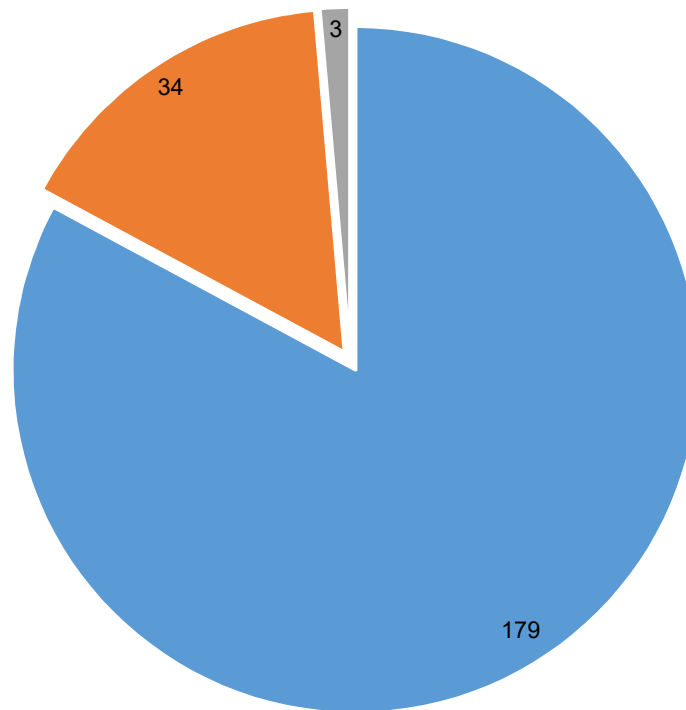

Anzahl der Kinder aus Weiden OPf. Entwicklung von 2013 bis 2021

Quelle: Einwohnermeldeamt,
Stand: 31.12.2021

Wachstumsrate 2022 wurde aus dem Mittelwert der letzten 5 Jahre errechnet.

Offene Anfragen im Kitaportal, Stichtag 15.10.

Quelle: Auswertung Kitaportal
Stand: 28.10.2022

Kinder U3 und Platzanzahl

Quelle: Einwohnermeldeamt,
eigene Statistik,
Stand 31.12.2021

Kinder 3-6 Jahre und Platzanzahl

Quelle: Einwohnermeldeamt,
eigene Statistik,
Stand 31.12.2021

Betreute Kinder in der Krippe

■ Betreute Kinder Jahresdurchschnitt ■ Migrationskinder ■ Einzelintegration

Betreute Kinder U3 Jahre im Jahresdurchschnitt: 216 Kinder

Integrative Kinder zählen Faktor 2,5,
d.h. nehmen 2,5 Plätze ein.

Mit Berücksichtigung der
Einzelintegration werden mit
3 Kindern insgesamt 8 Plätze belegt.

Quelle: Einwohnermeldeamt,
Auswertung KibiB.web,
Stand 31.12.2021

Betreute Kinder im Kindergarten

Betreute Kinder 3-6 Jahre im Jahresdurchschnitt: 1252 Kinder