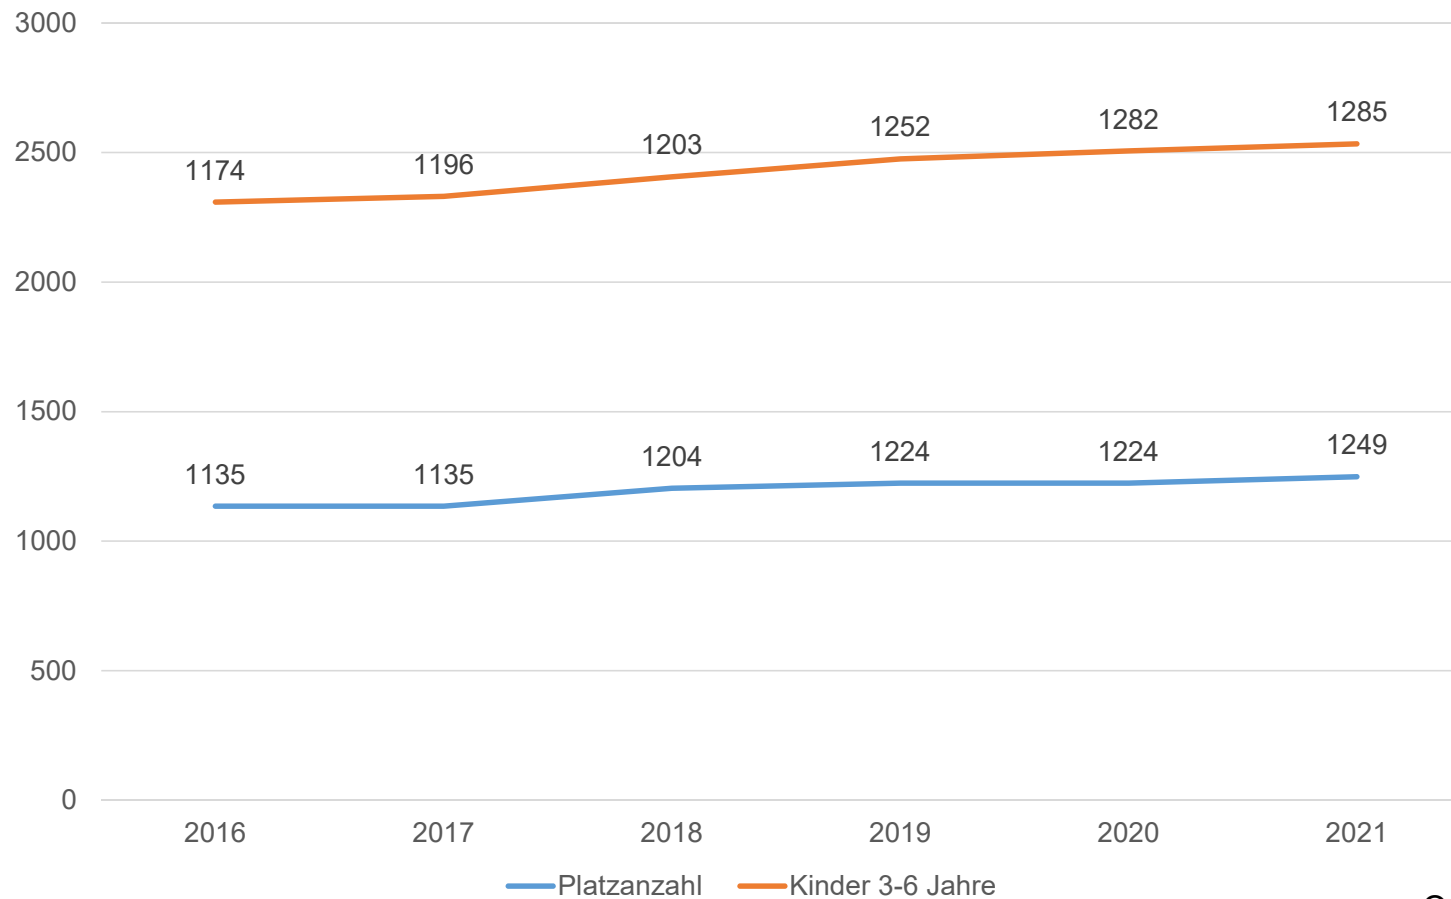

Anzahl der Kinder aus Weiden OPf. Entwicklung von 2013 bis 2021

Quelle: Einwohnermeldeamt,
Stand: 31.12.2021

Wachstumsrate 2022 wurde aus dem Mittelwert der letzten 5 Jahre errechnet.

Offene Anfragen im Kitaportal, Stichtag 15.10.

Quelle: Auswertung Kitaportal
Stand: 28.10.2022

Kinder U3 und Platzanzahl

Quelle: Einwohnermeldeamt,
eigene Statistik,
Stand 31.12.2021

Kinder 3-6 Jahre und Platzanzahl

Quelle: Einwohnermeldeamt,
eigene Statistik,
Stand 31.12.2021

Betreute Kinder in der Krippe

■ Betreute Kinder Jahresdurchschnitt ■ Migrationskinder ■ Einzelintegration

Betreute Kinder U3 Jahre im Jahresdurchschnitt: 216 Kinder

Integrative Kinder zählen Faktor 2,5,
d.h. nehmen 2,5 Plätze ein.