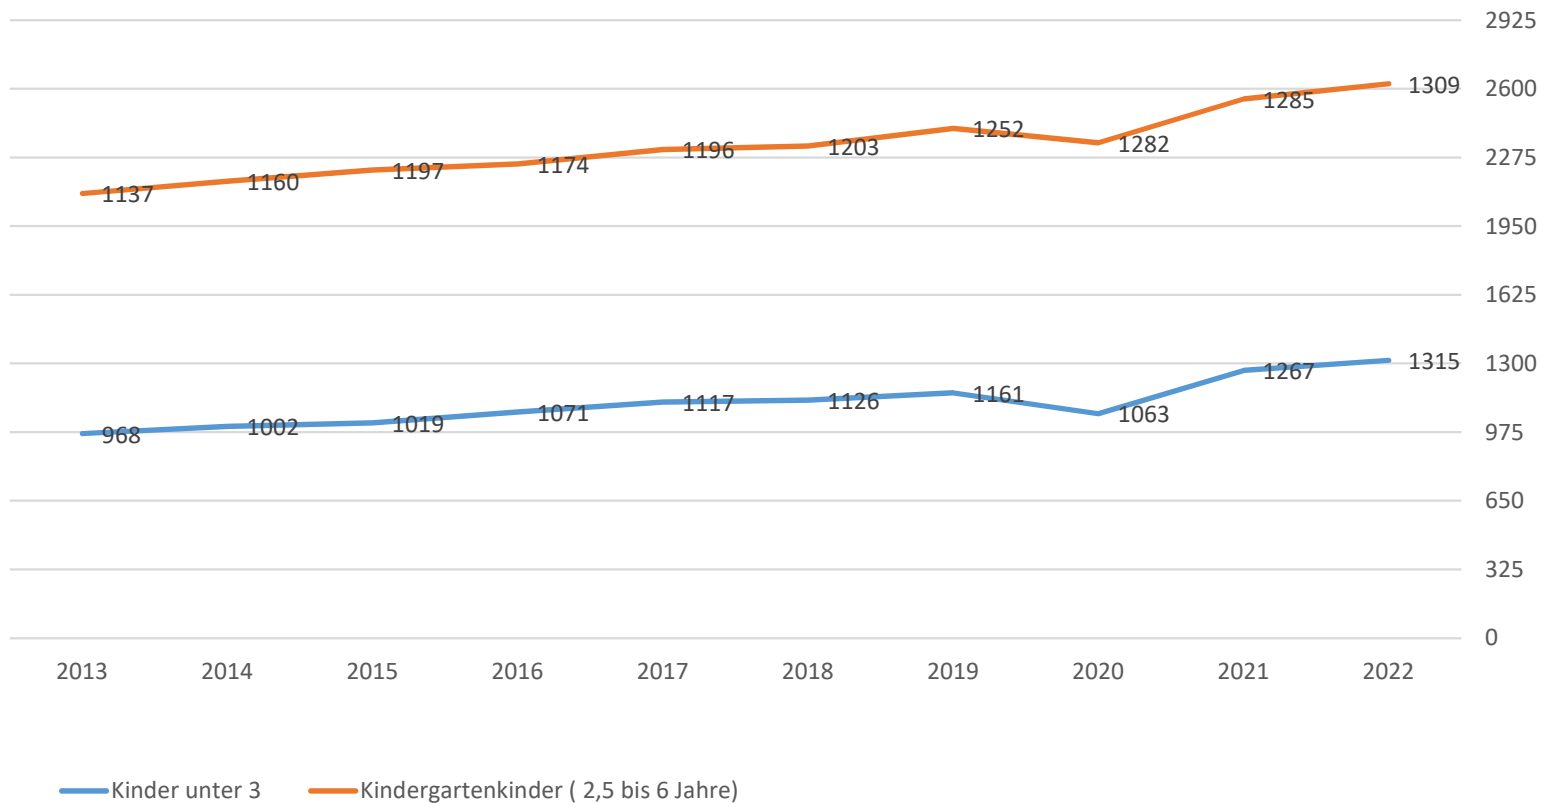

Anzahl der Kinder aus Weiden OPf. Entwicklung von 2013 bis 2021

Quelle: Einwohnermeldeamt,
Stand: 31.12.2021

Wachstumsrate 2022 wurde aus dem Mittelwert der letzten 5 Jahre errechnet.

Offene Anfragen im Kitaportal, Stichtag 15.10.

Quelle: Auswertung Kitaportal
Stand: 28.10.2022

Kinder U3 und Platzanzahl

Quelle: Einwohnermeldeamt,
eigene Statistik,
Stand 31.12.2021

Kinder 3-6 Jahre und Platzanzahl

Quelle: Einwohnermeldeamt,
eigene Statistik,
Stand 31.12.2021

Betreute Kinder in der Krippe

■ Betreute Kinder Jahresdurchschnitt ■ Migrationskinder ■ Einzelintegration

Betreute Kinder U3 Jahre im Jahresdurchschnitt: 216 Kinder

Integrative Kinder zählen Faktor 2,5,
d.h. nehmen 2,5 Plätze ein.