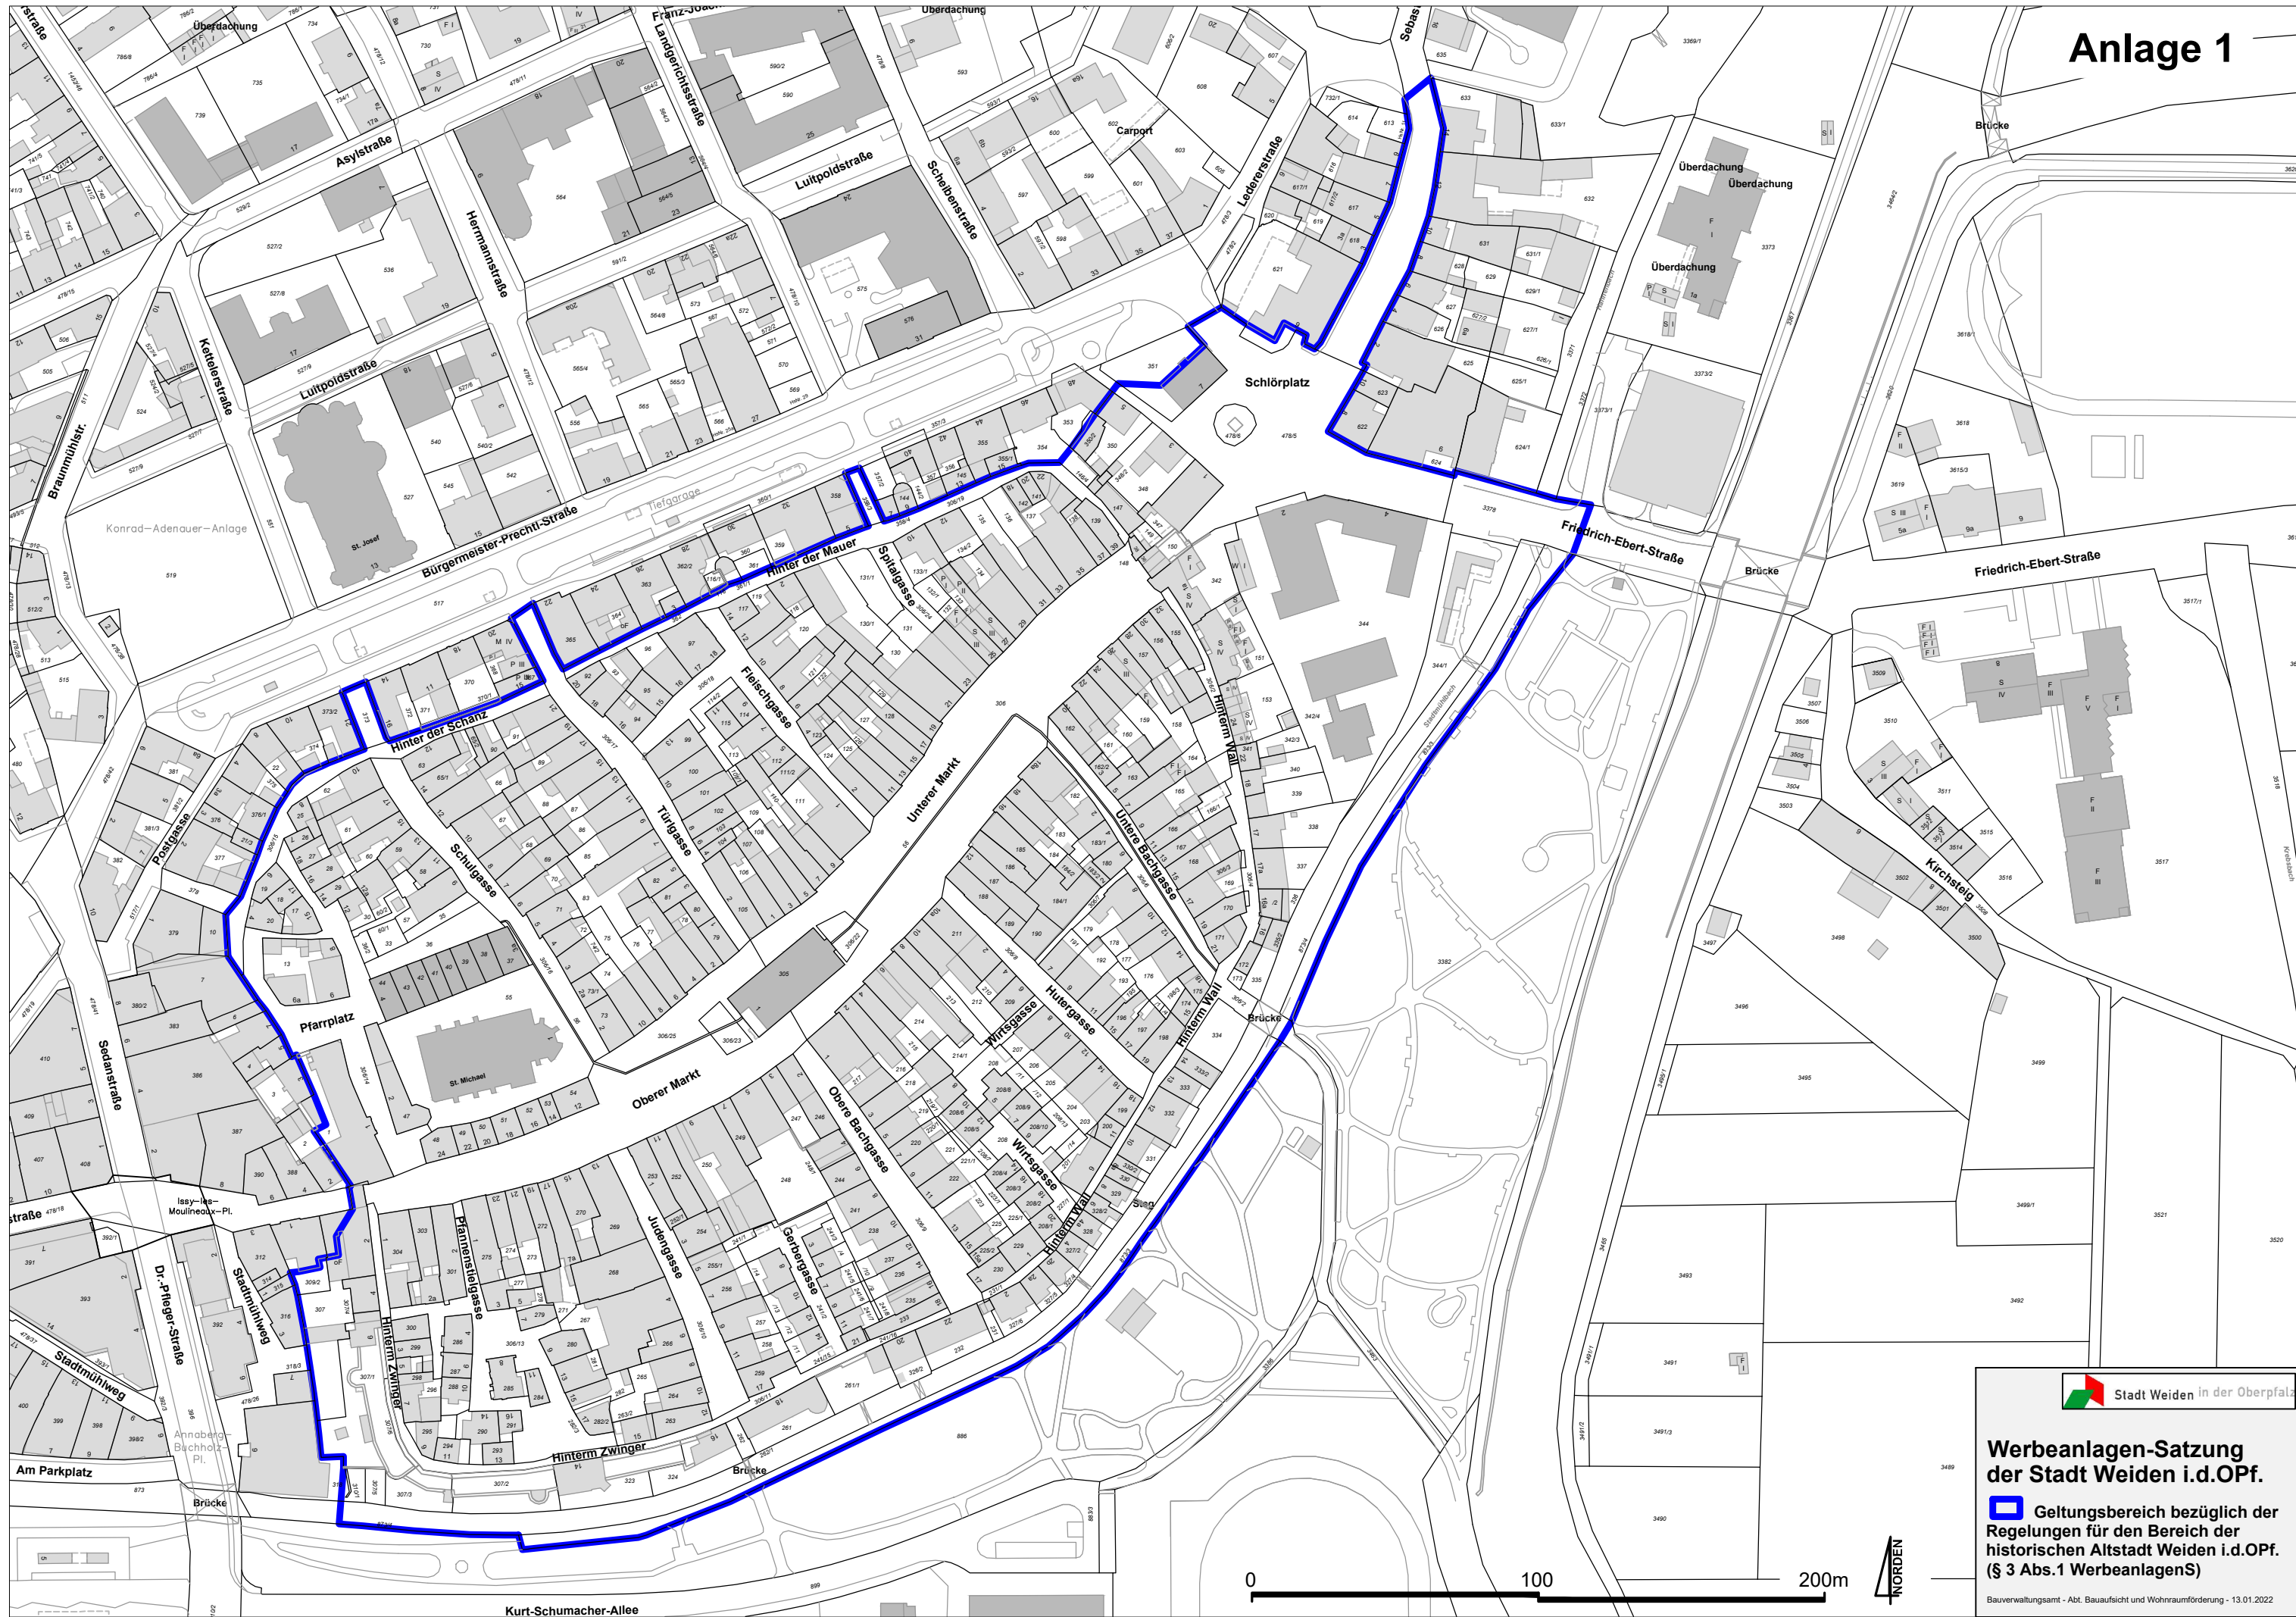

# Anlage 1

## Werbeanlagen-Satzung der Stadt Weiden i.d.OPf.

 Geltungsbereich bezüglich der  
Regelungen für den Bereich der  
historischen Altstadt Weiden i.d.OPf.  
(§ 3 Abs.1 WerbeanlagenS)