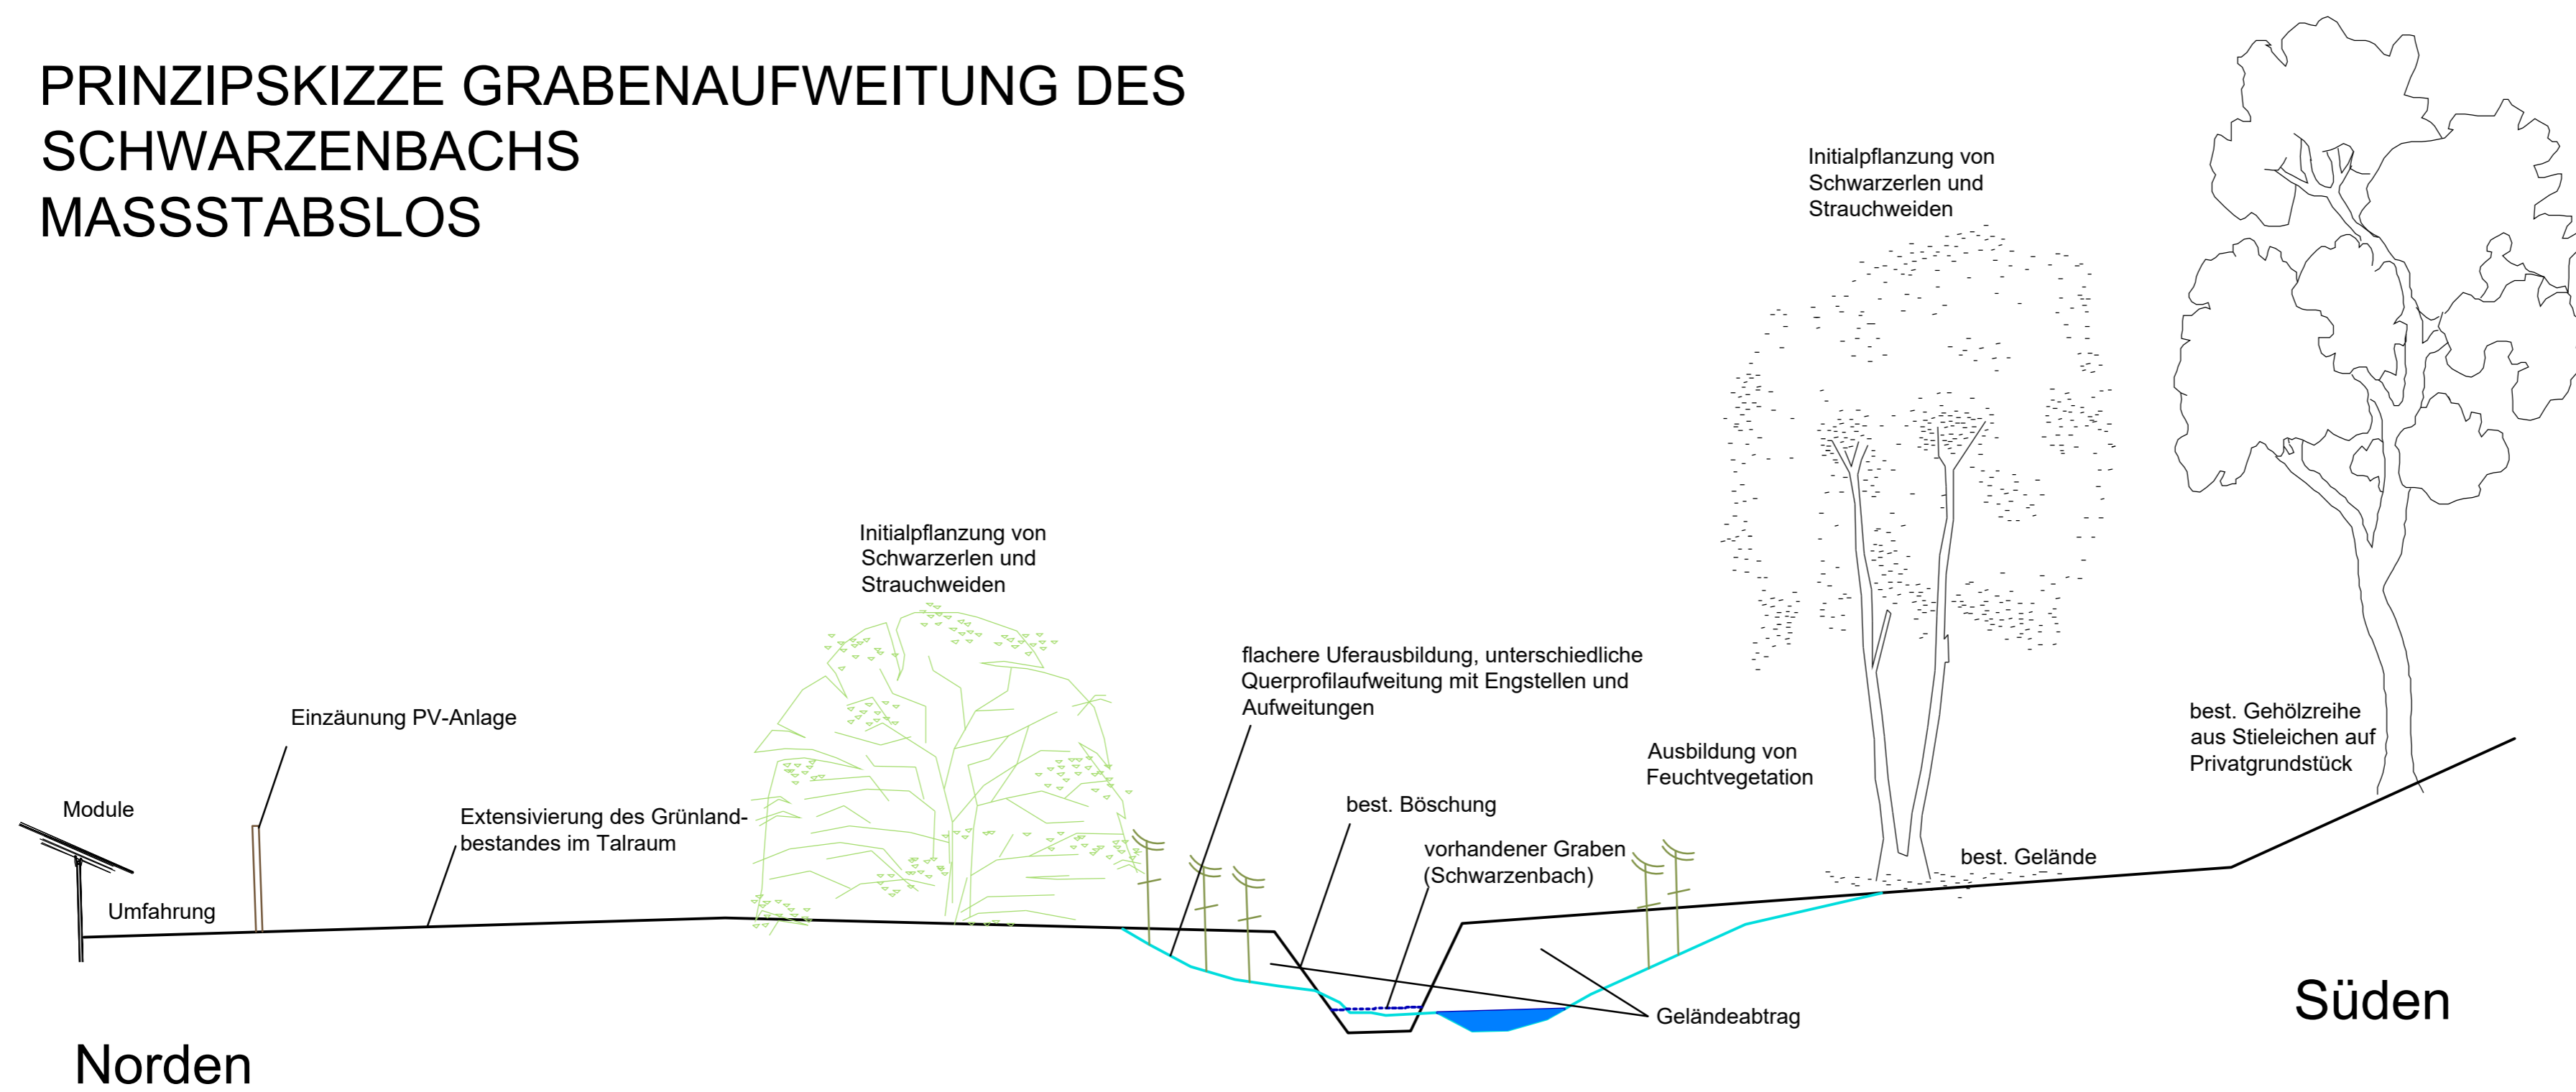

PRINZIPIENSKIZZE GRABENAUFWEITUNG DES SCHWARZENBACHS MASSSTABSLOS

PROJEKT: **BEBAUUNGSPLAN „Bebauungsplan Nr. 61 26 328 Photovoltaikanlage Breite Wiesen mit Änderung und Erweiterung Dürre Wiesen“**

PLANINHALT: **LAGEPLAN der externen Ausgleichs-/ Ersatzmaßnahmen auf FI-Nr. 112 & 112/3 der Gmkg. Schwarzenbach AUSGLEICHSFLÄCHE A4**

PLAN-NR.: 4 / 510
 MASSSTAB: 1 : 1000
 DATUM: 12.01.2023
 GEÄNDERT:
 BEARBEITET: G. Blank
 GEZEICHNET: M. Völkel
 UNTERSCHRIFT:

BLANK & PARTNER MBB
 LANDSCHAFTSARCHITEKTEN
 MARKTPLATZ 1, 92536 PFREIMD
 TEL.: 09606 / 91 54 47 FAX.: 09606/ 91 54 48
 eMAIL: info@blank-landschaft.de
 www.blank-landschaft.de