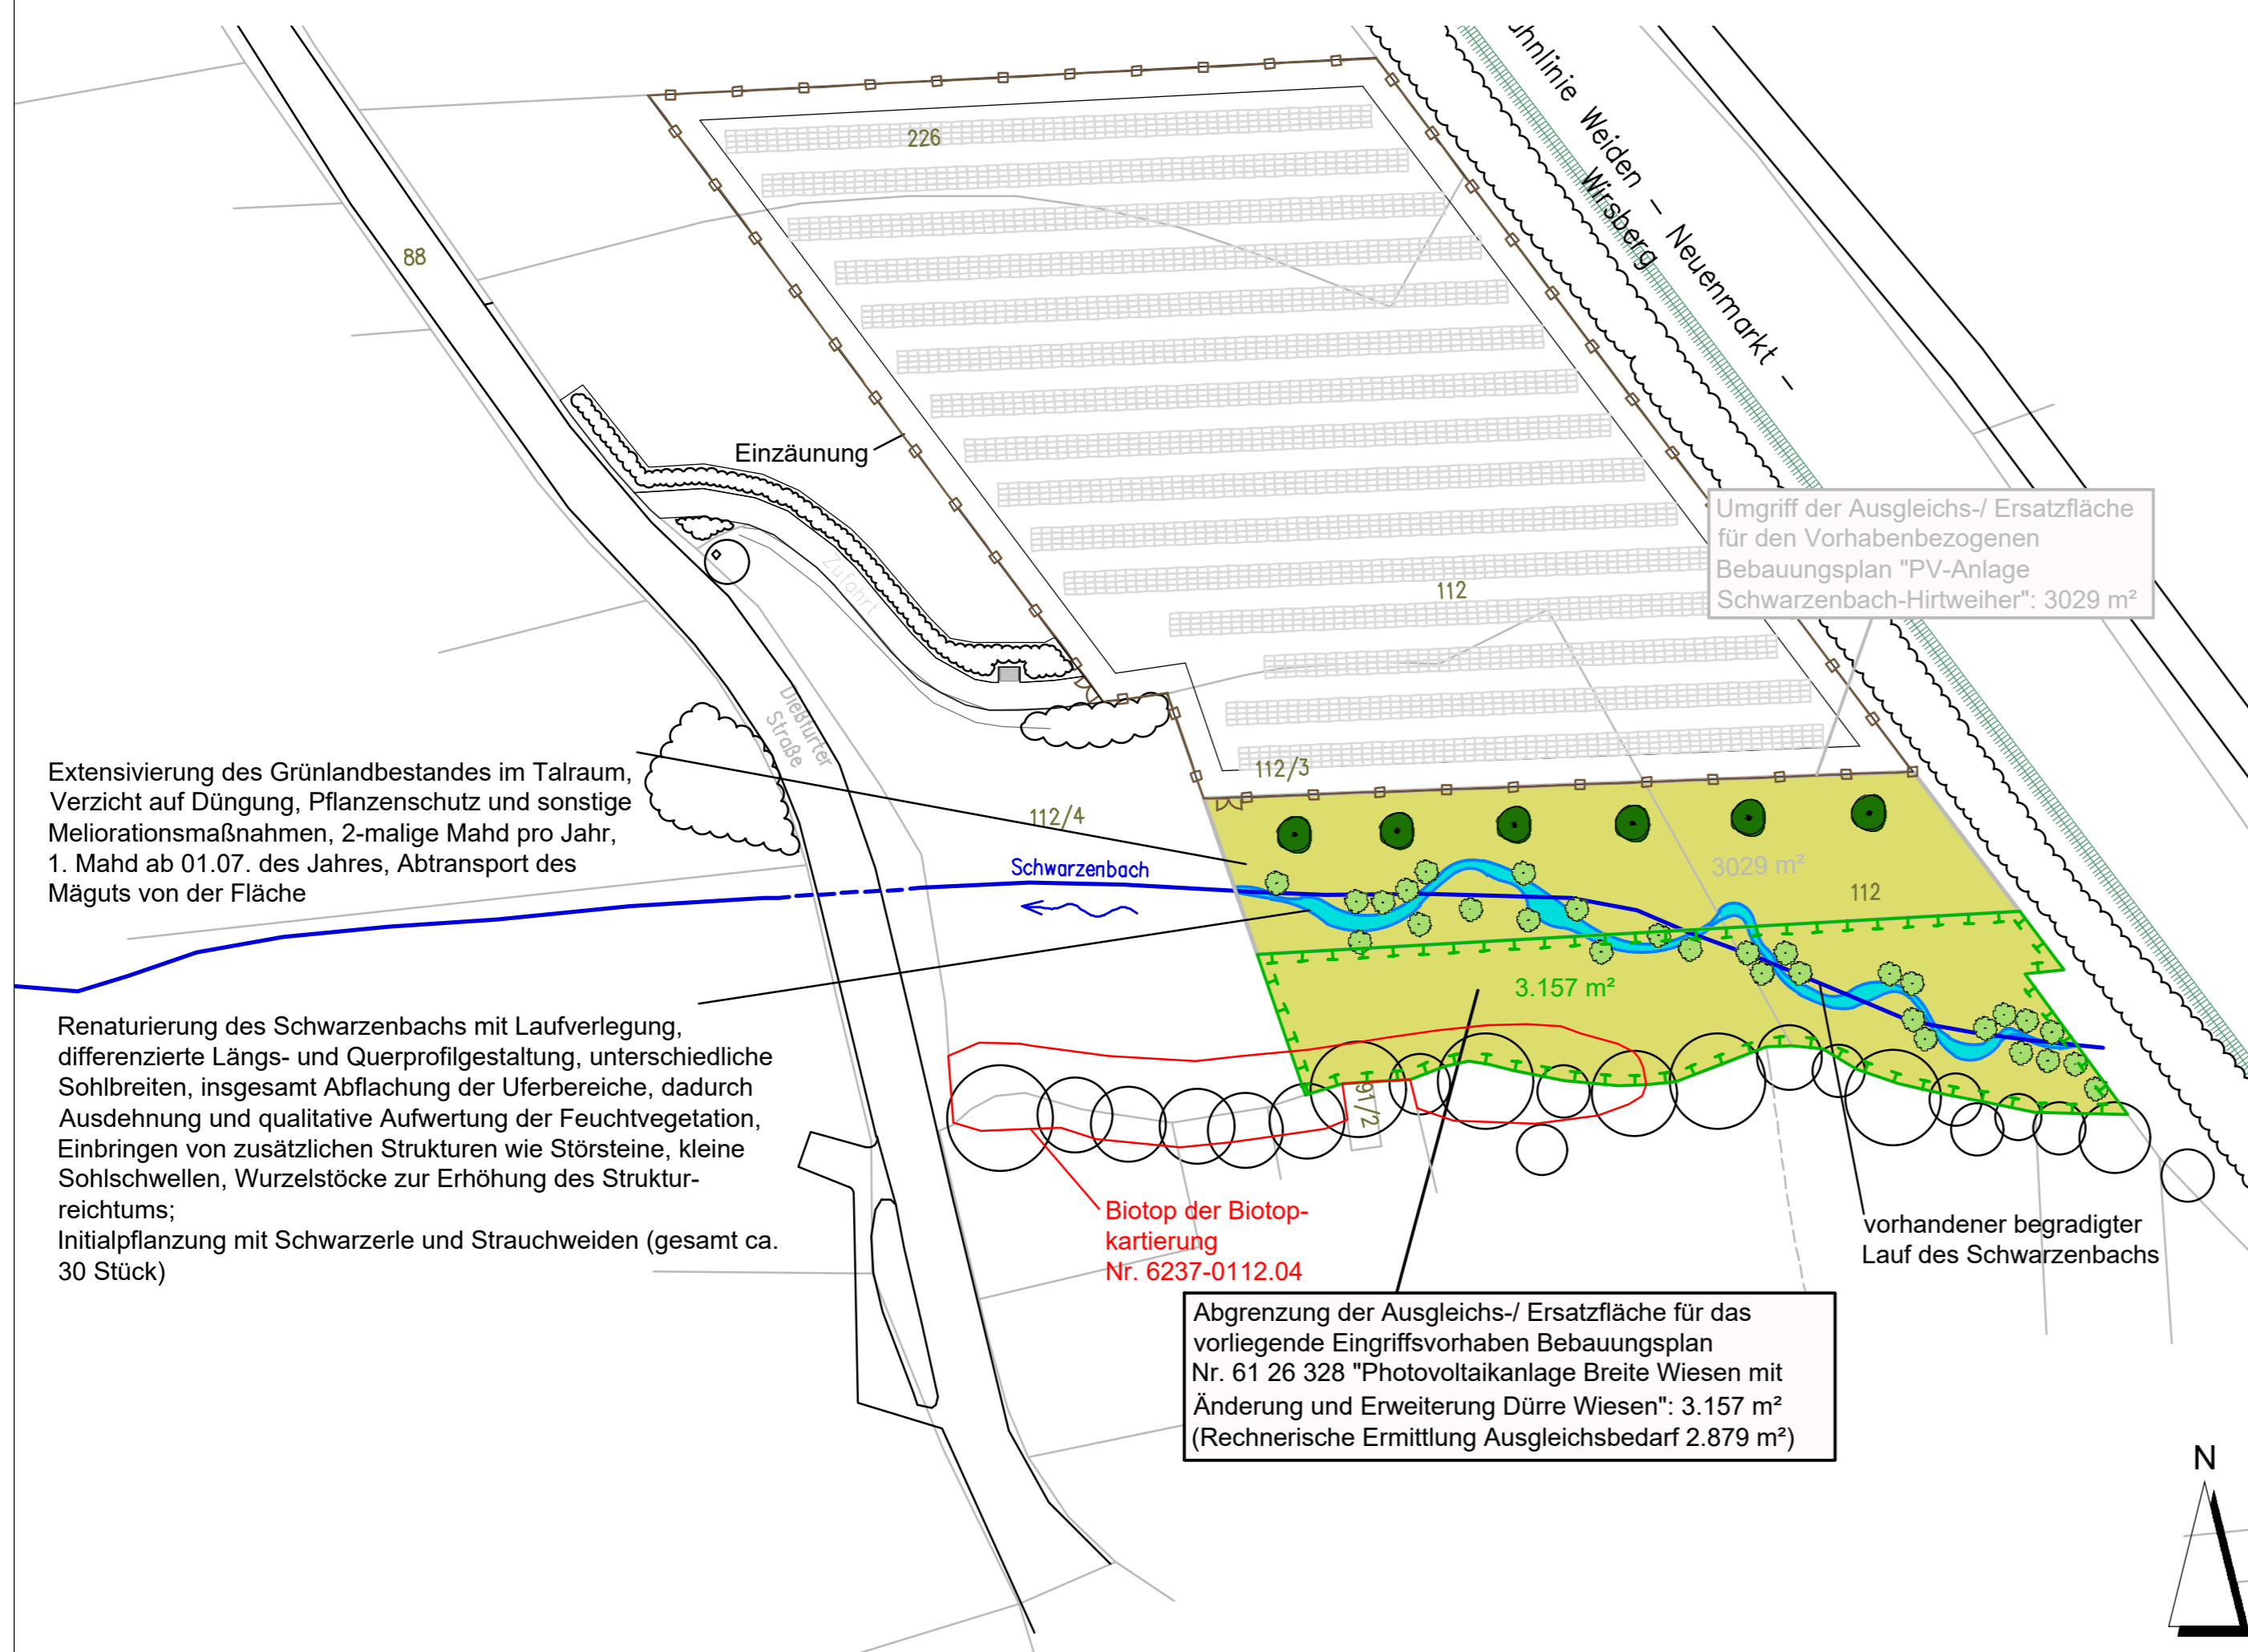

PRINZIPIENSKIZZE GRABENAUFWEITUNG DES SCHWARZENBACHS MASSSTABSLOS

PROJEKT: **BEBAUUNGSPLAN „Bebauungsplan Nr. 61 26 328 Photovoltaikanlage Breite Wiesen mit Änderung und Erweiterung Dürre Wiesen“**

PLANINHALT: **LAGEPLAN der externen Ausgleichs-/ Ersatzmaßnahmen auf FI-Nr. 112 & 112/3 der Gmkg. Schwarzenbach AUSGLEICHSFLÄCHE A4**

PLAN-NR.: 4 / 510
 MASSSTAB: 1 : 1000
 DATUM: 12.01.2023
 GEÄNDERT:
 BEARBEITET: G. Blank
 GEZEICHNET: M. Völkel
 UNTERSCHRIFT:

BLANK & PARTNER MBB
 LANDSCHAFTSARCHITEKTEN
 MARKTPLATZ 1, 92536 PFREIMD
 TEL.: 09606 / 91 54 47 FAX.: 09606/ 91 54 48
 eMAIL: info@blank-landschaft.de
 www.blank-landschaft.de